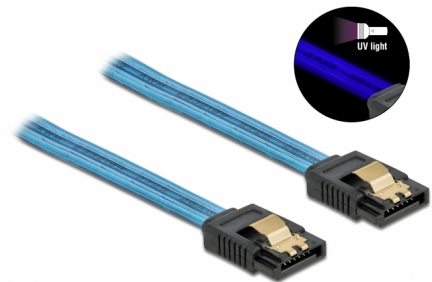

Delock SATA 6 Gb/s Καλώδιο με Εφέ Λάμπης UV μπλε 30 εκ.

Περιγραφή

Αυτό το καλώδιο SATA από την Delock καθιστά δυνατή την εσωτερική σύνδεση διαφόρων συσκευών SATA, π.χ. δίσκους HDD, κάρτες ελεγκτών ή μνήμες Flash. Τα μεταλλικά κλιπ στους συνδέσμους διασφαλίζουν ότι το καλώδιο ασφαλίζει σταθερά στη θέση του.

Εφέ Λάμπης UV

Το καλώδιο λάμπει σε υπεριώδες φως, π.χ. κάτω από φθορίζων αγωγό UV, και γι' αυτό τον λόγο τραβά την προσοχή σε οποιαδήποτε θήκη τροποποίησης PC.

30 cm

Αρ. προϊόντος 82127

EAN: 4043619821273

Χώρα προέλευσης: China

Συσκευασία: Τσαντάκι με φερμουάρ

Χαρακτηριστικά

- Συνδετήρας:
 - 1 x SATA 6 Gb/s 7 ακροδεκτών, θηλυκό σε ευθεία >
 - 1 x SATA 6 Gb/s 7 ακροδεκτών, θηλυκό σε ευθεία
- Με μεταλλικά κλιπ
- Ρυθμός μεταφοράς δεδομένων της τάξης των 6 Gb/s
- SATA 1,5 Gb/s και 3 Gb/s συμβατό και με το παλαιότερο
- Μετρητής καλωδίου: 26 AWG
- Χρώμα: μπλε
- Μήκος χωρίς το σύνδεσμο: περ. 30 cm

Physical characteristics

Τελείωμα ακίδας:	επιχρυσωμένη
Conductor gauge:	26 AWG
Μήκος:	30 cm
Χρώμα:	μπλε