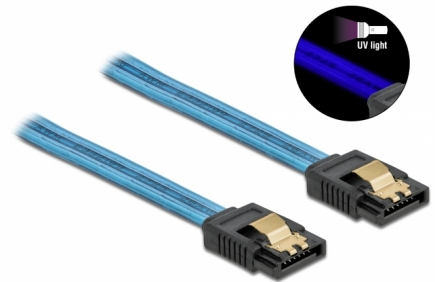

Delock SATA 6 Gb/s Kabel UV Leuchteffekt blau 50 cm

Beschreibung

Dieses SATA Kabel von Delock dient dem internen Anschluss verschiedener SATA Geräte, wie z. B. Festplatten, Controller Karten oder auch Flash Speicher. Zusätzliches Einrasten beim Anschließen des Kabels wird durch die Metallclips an den Konnektoren ermöglicht.

UV Leuchteffekt

Das Kabel leuchtet unter ultraviolettem Licht, z. B. unter einer UV Leuchtröhre, und ist so ein echter Hingucker in jedem Modding PC Gehäuse.

50 cm

Artikel-Nr. 82130

EAN: 4043619821303

Ursprungsland: China

Verpackung:
Wiederverschließbare
Tüte

Technische Daten

- Anschlüsse:
 - 1 x SATA 6 Gb/s 7 Pin Buchse gerade >
 - 1 x SATA 6 Gb/s 7 Pin Buchse gerade
- Mit Metallclips
- Datentransferrate bis zu 6 Gb/s
- Abwärtskompatibel zu SATA 1,5 Gb/s und 3 Gb/s
- Drahtquerschnitt: 26 AWG
- Farbe: blau
- Länge ohne Anschlüsse: ca. 50 cm

Kontaktveredelung:	goldbeschichtet
Leiterquerschnitt:	26 AWG
Länge:	50 cm
Farbe:	blau