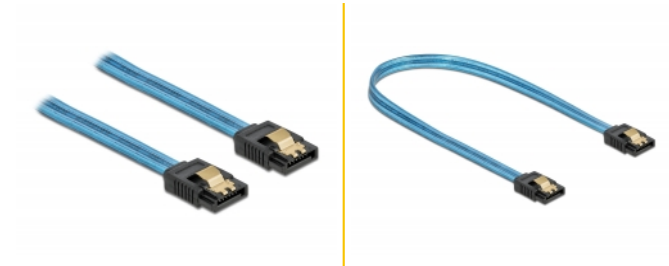

- SATA Kabel

Abbildungen