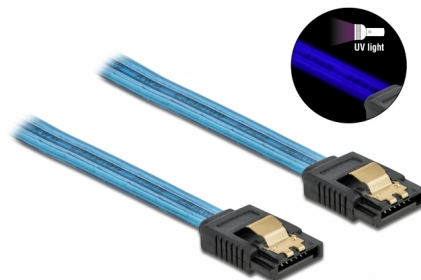

# Delock Câble SATA 6 Go/s, effet fluo UV bleu, 50 cm

## Description

Ce câble SATA Delock permet la connexion interne de différents périphériques SATA, tels que des disques durs, des cartes contrôleur ou des mémoires Flash. Les attaches métalliques sur les connecteurs garantissent que le câble s'enclenche en position de manière fiable.

### Effet fluo UV

Le câble luit sous la lumière ultraviolette, par exemple, sous un tube fluorescent à UV, et il attire le regard sur un PC d'apparence sophistiquée.

50 cm

## Détails techniques

- Connecteurs :
  - 1 x SATA 6 Gb/s à 7 broches femelle droit >
  - 1 x SATA 6 Gb/s à 7 broches femelle droit
- Avec clips en métal
- Débit de données jusqu'à 6 Gb/s
- Rétrocompatible avec SATA 1,5 Go/s et 3 Go/s
- Jauge de câble : 26 AWG
- Couleur : bleu
- Longueur sans connecteurs : env. 50 cm