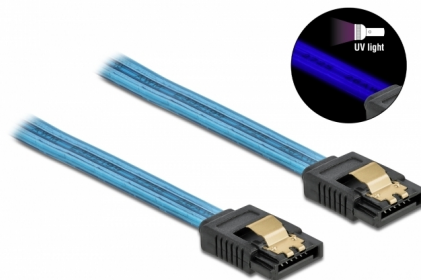

# Delock Câble SATA 6 Go/s, effet fluo UV bleu, 50 cm

## Description

Ce câble SATA Delock permet la connexion interne de différents périphériques SATA, tels que des disques durs, des cartes contrôleur ou des mémoires Flash. Les attaches métalliques sur les connecteurs garantissent que le câble s'enclenche en position de manière fiable.

### Effet fluo UV

Le câble luit sous la lumière ultraviolette, par exemple, sous un tube fluorescent à UV, et il attire le regard sur un PC d'apparence sophistiquée.

50 cm

## Secteurs de produits

- Connecteurs :
  - 1 x SATA 6 Gb/s à 7 broches femelle droit >
  - 1 x SATA 6 Gb/s à 7 broches femelle droit
- Avec clips en métal
- Débit de données jusqu'à 6 Gb/s
- Rétrocompatible avec SATA 1,5 Go/s et 3 Go/s
- Jauge de câble : 26 AWG
- Couleur : bleu
- Longueur sans connecteurs : env. 50 cm