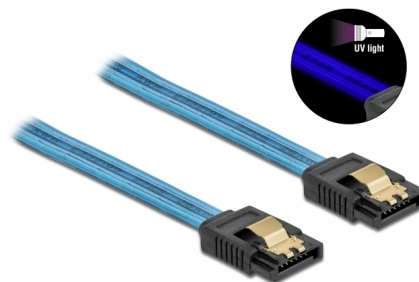

Delock SATA 6 Gb/s Καλώδιο με Εφέ Λάμπης UV μπλε 50 εκ.

Περιγραφή

Αυτό το καλώδιο SATA από την Delock καθιστά δυνατή την εσωτερική σύνδεση διαφόρων συσκευών SATA, π.χ. δίσκους HDD, κάρτες ελεγκτών ή μνήμες Flash. Τα μεταλλικά κλιπ στους συνδέσμους διασφαλίζουν ότι το καλώδιο ασφαλίζει σταθερά στη θέση του.

Εφέ Λάμπης UV

Το καλώδιο λάμπει σε υπεριώδες φως, π.χ. κάτω από φθορίζων αγωγό UV, και γι' αυτό τον λόγο τραβά την προσοχή σε οποιαδήποτε θήκη τροποποίησης PC.

50 cm

Αρ. προϊόντος 82130

EAN: 4043619821303

Χώρα προέλευσης: China

Συσκευασία: Τσαντάκι με φερμουάρ

Χαρακτηριστικά

- Συνδετήρας:
 - 1 x SATA 6 Gb/s 7 ακροδεκτών, θηλυκό σε ευθεία >
 - 1 x SATA 6 Gb/s 7 ακροδεκτών, θηλυκό σε ευθεία
- Με μεταλλικά κλιπ
- Ρυθμός μεταφοράς δεδομένων της τάξης των 6 Gb/s
- SATA 1,5 Gb/s και 3 Gb/s συμβατό και με το παλαιότερο
- Μετρητής καλωδίου: 26 AWG
- Χρώμα: μπλε
- Μήκος χωρίς το σύνδεσμο: περ. 50 cm

Physical characteristics

Τελείωμα ακίδας:	επιχρυσωμένη
Conductor gauge:	26 AWG
Μήκος:	50 cm
Χρώμα:	μπλε