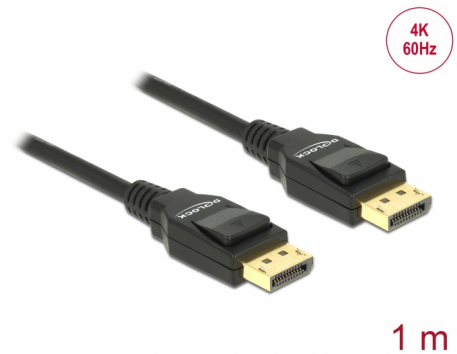

# Delock Câble DisplayPort 1.2 mâle > DisplayPort mâle 4K 1 m

## Description

Ce câble DisplayPort vous permet de raccorder des périphériques DisplayPort, par exemple des écrans ou un téléviseur, à votre PC. Le DisplayPort est un standard normalisé universel de connexion par VESA pour le transfert de signaux vidéo et audio. Peut s'utiliser avec les écrans, de la télévision à l'ordinateur, lecteurs DVD et appareils similaires.

## Détails techniques

- Connecteur :  
DisplayPort mâle 20 broches >  
DisplayPort mâle 20 broches
- Spécification DisplayPort 1.2
- Le connecteur à 20 broches est raccordé (prend en charge 3,3 V)
- Jauge de câble :  
Ligne de données 30 AWG  
Ligne d'alimentation 28 AWG
- Diamètre du câble : env. 6 mm
- Câblage à paire torsadée
- Conducteur en cuivre
- Connecteur plaqué or
- Câble à triple blindage
- Transfert de signaux audio et vidéo
- Débit de données jusqu'à 21,6 Go/s
- Résolution jusqu'à 3840 x 2160 @ 60 Hz (selon le système et le matériel connecté)
- Couleur : noir
- Longueur, cordon incl. : env. 1 m

## Physical characteristics

Matériau du boîtier :	PVC
Finition du connecteur:	plaquées or
Finition des broches:	plaquées or
Conductor material:	cuivre
Conductor gauge:	Ligne de données 30 AWG Ligne d'alimentation 28 AWG
Shielding:	triple
Longueur:	1 m
Couleur:	noir