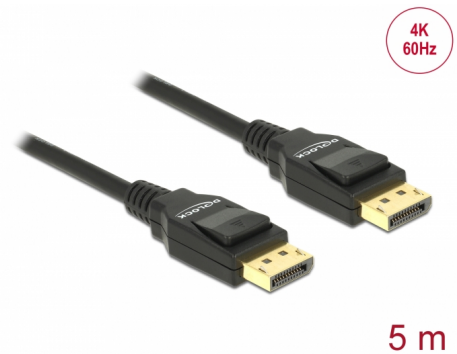

Delock Câble DisplayPort 1.2 mâle > DisplayPort mâle 4K 5 m

Description

Ce câble DisplayPort vous permet de raccorder des périphériques DisplayPort, par exemple des écrans ou un téléviseur, à votre PC. Le DisplayPort est un standard normalisé universel de connexion par VESA pour le transfert de signaux vidéo et audio. Peut s'utiliser avec les écrans, de la télévision à l'ordinateur, lecteurs DVD et appareils similaires.

N° produit 82425

EAN: 4043619824250

Pays d'origine: China

Emballage: Poly bag

Détails techniques

- Connecteur :
DisplayPort mâle 20 broches >
DisplayPort mâle 20 broches
- Spécification DisplayPort 1.2
- Le connecteur à 20 broches est raccordé (prend en charge 3,3 V)
- Jauge de câble :
Ligne de données 30 AWG
Ligne d'alimentation 28 AWG
- Diamètre du câble : env. 6 mm
- Câblage à paire torsadée
- Conducteur en cuivre
- Connecteur plaqué or
- Câble à triple blindage
- Transfert de signaux audio et vidéo
- Débit de données jusqu'à 21,6 Go/s
- Résolution jusqu'à 3840 x 2160 @ 60 Hz (selon le système et le matériel connecté)
- Couleur : noir
- Longueur, cordon incl. : env. 5 m

Interface

Connecteur 1:	1 x DisplayPort mâle
Connecteur 2:	1 x DisplayPort mâle

Technical characteristics

Débit de données:	21,6 Gb/s
Maximum screen resolution:	3840 x 2160 @ 60 Hz

Physical characteristics

Matériau du boîtier :	PVC
Finition du connecteur:	plaquées or
Finition des broches:	plaquées or
Conductor material:	cuivre
Conductor gauge:	Ligne de données 30 AWG Ligne d'alimentation 28 AWG
Shielding:	triple
Longueur:	5 m
Couleur:	noir