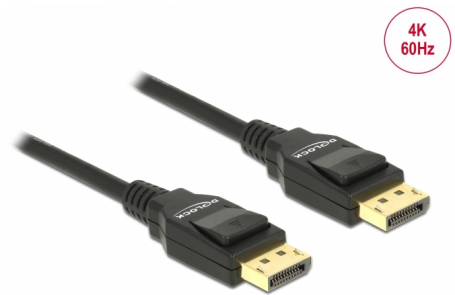

Delock DisplayPort 1.2-kabel hane > DisplayPort hane 4K 2 m

Beskrivning

Med denna kabel kan du ansluta DisplayPort-enheter t.ex. en bildskärm till datorn. DisplayPort är en standardiserad, allmän anslutningsstandard för VESA för överföring av video- och ljudsignal. Den kan användas för bildskärmar, TV till datorn, DVD-spelare och liknande enheter.

2 m

Artikelnummer 82585

EAN: 4043619825851

Ursprungsland: China

Paket: Retail Box

Specifikationer

- Anslutning:
DisplayPort 20-stift, hane >
DisplayPort 20-stift, hane
- DisplayPort 1.2 specifikation
- 20-stiftskontakt ansluten (stöder 3,3 V)
- Sladdstorlek:
30 AWG data
28 AWG ström
- Kabeldiameter: ca 6 mm
- Tvinnad parkabel
- Kopparledare
- Guldpläterade kontakter
- Trippelskärmad kabel
- Överför ljud- och videosignaler
- Dataöverföringshastighet upp till 21,6 Gb/s
- Upplösning upp till: 3840 x 2160 @ 60 Hz (beroende på systemet och ansluten maskinvara)
- Färg: svart
- Längd inkl. kontakt: ca 2 m

Kontakt 1:	1 x DisplayPort hane
Kontakt 2:	1 x DisplayPort hane

Technical characteristics

Dataöverföringshastighet:	21,6 Gb/s
Maximum screen resolution:	3840 x 2160 @ 60 Hz

Physical characteristics

Höljets material:	PVC
Kontakt slutförd:	guldpläterade
Stift slutförda:	guldpläterade
Conductor material:	koppar
Conductor gauge:	30 AWG data 28 AWG ström
Shielding:	trippelskärmad
Längd:	2 m
Färg:	svart