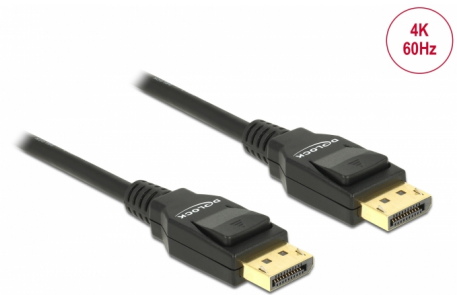

Delock DisplayPort 1.2-kabel hane > DisplayPort hane 4K 2 m

Beskrivning

Med denna kabel kan du ansluta DisplayPort-enheter t.ex. en bildskärm till datorn. DisplayPort är en standardiserad, allmän anslutningsstandard för VESA för överföring av video- och ljudsignal. Den kan användas för bildskärmar, TV till datorn, DVD-spelare och liknande enheter.

2 m

Artikelnummer 82585

EAN: 4043619825851

Ursprungsland: China

Paket: Retail Box

Specifikationer

- Anslutning:
DisplayPort 20-stift, hane >
DisplayPort 20-stift, hane
- DisplayPort 1.2 specifikation
- 20-stiftskontakt ansluten (stöder 3,3 V)
- Sladdstorlek:
30 AWG data
28 AWG ström
- Kabeldiameter: ca 6 mm
- Tvinnad parkabel
- Kopparledare
- Guldpläterade kontakter
- Trippelskärmad kabel
- Överför ljud- och videosignaler
- Dataöverföringshastighet upp till 21,6 Gb/s
- Upplösning upp till: 3840 x 2160 @ 60 Hz (beroende på systemet och ansluten maskinvara)
- Färg: svart
- Längd inkl. kontakt: ca 2 m

Kontakt 1:	1 x DisplayPort hane
Kontakt 2:	1 x DisplayPort hane

Technical characteristics

Dataöverföringshastighet:	21,6 Gb/s
Maximum screen resolution:	3840 x 2160 @ 60 Hz

Physical characteristics

Höljets material:	PVC
Kontakt slutförd:	guldpläterade
Stift slutförda:	guldpläterade
Conductor material:	koppar
Conductor gauge:	30 AWG data 28 AWG ström
Shielding:	trippelskärmad
Längd:	2 m
Färg:	svart