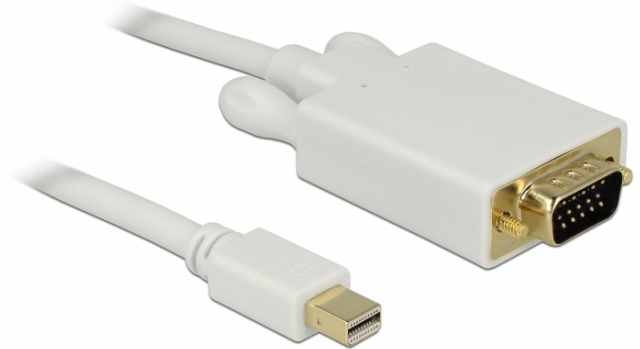

# Delock Kabel mini DisplayPort samec na VGA 15 pinový samec 1 m

## Popis

Tento kabel od Delocku umožňuje připojit zařízení jako např. monitor s VGA konektorem k rozhraní mini DisplayPort.

**1 m**

## Specifikace

- Konektor: mini DisplayPort 20 pinový samec > VGA 15 pinový samec
- Mini DisplayPort 1.1a specifikace
- VGA konektor se šroubky
- Signál: mini DP > VGA
- Průřez kabelu: 32 AWG
- Pozlacené konektory
- Rozlišení až 1920 x 1200 @ 60 Hz (v závislosti na monitoru a použitém systému)
- Délka kabelu cca: 1 m

## Obsah balení

- Kabel mini DisplayPort na VGA