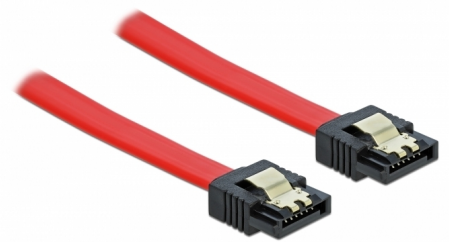

# Delock SATA 6 Go/s Câble 10 cm rouge

## Description

Ce câble SATA Delock permet la connexion interne de différents périphériques SATA, tels que des disques durs, des cartes contrôleur ou des mémoires Flash. Il est conforme à la dernière norme et procure un taux de transfert de données jusqu'à 6 Gb/s. Il est rétrocompatible avec les précédentes versions SATA, mais ne peut alors atteindre que leur vitesse de transfert respective. Les attaches métalliques sur les connecteurs garantissent que le câble s'enclenche en position de manière fiable.

10 cm

**N° produit 82674**

EAN: 4043619826742

Pays d'origine: China

Emballage: Sac polyvalent à fermeture éclair

## Détails techniques

- Connecteurs :
  - 1 x SATA 6 Gb/s à 7 broches femelle droit >
  - 1 x SATA 6 Gb/s à 7 broches femelle droit
- Avec attaches métalliques dorées
- Débit de données jusqu'à 6 Gb/s
- Rétrocompatible avec SATA 1,5 Go/s et 3 Go/s
- Jauge de câble : 26 AWG
- Couleur : rouge
- Longueur sans connecteurs: env. 10 cm