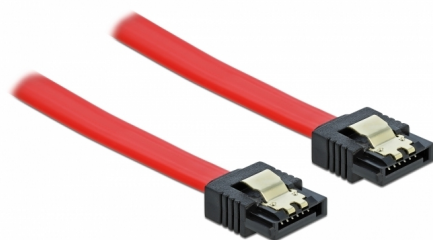

Delock Cable SATA 6 Gb/s de 70 cm rojo

Descripción

Este cable SATA de Delock permite la conexión interna de varios dispositivos SATA como, por ejemplo, unidades de disco duro, tarjetas controladoras o memorias Flash. Cumple la normativa más reciente y proporciona una velocidad de transferencia de datos de hasta 6 Gb/s. Es compatible con las anteriores versiones de SATA. Con dichas versiones, solo puede alcanzar la velocidad de transferencia correspondiente. Los enganches metálicos de los conectores garantizan que el cable se fijará en su posición de forma segura mediante el sonido de un clic.

70 cm

Número de elemento 82678

EAN: 4043619826780

Pais de origen: China

Paquete: Bolsa de plástico con cremallera

Especificación técnica

- Conectores:
 - 1 x SATA 6 Gb/s de 7 pines hembra recto >
 - 1 x SATA 6 Gb/s de 7 pines hembra recto
- Con broches metálicos dorados coloreados
- Velocidades de transferencias de datos de hasta 6 Gb/s
- Compatible con SATA 1,5 Gb/s y 3 Gb/s
- Valor normalizado del cable: 26 AWG
- Color: rojo
- Longitud sin conectores: aprox. 70 cm

Requisitos del sistema

- Un puerto SATA disponible

Contenido del paquete

- Cable SATA

General

Especificación técnica:	SATA 6 Gb/s
-------------------------	-------------

Interface

Conector 1:	1 x SATA 6 Gb/s de 7 contactos macho recto
Conector 2 :	1 x SATA 6 Gb/s de 7 contactos macho recto

Technical characteristics

Velocidades de transferencias de datos:	SATA de hasta 6 Gb/s
-----------------------------------------	----------------------

Physical characteristics

Connector color:	negro
Color del cable:	rojo
Conductor gauge:	26 AWG
Longitud:	70 cm