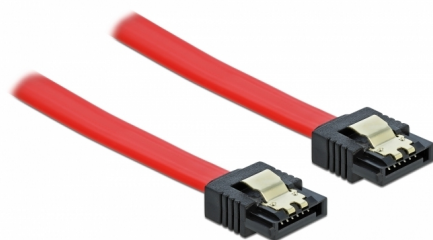

Delock SATA 6 Gb/s Καλώδιο 70 εκ. κόκκινο

Περιγραφή

Αυτό το καλώδιο SATA από την Delock καθιστά δυνατή την εσωτερική σύνδεση διαφόρων συσκευών SATA, π.χ. δίσκους HDD, κάρτες ελεγκτών ή μνήμες Flash. Είναι συμβατό με το τελευταίο πρότυπο και προσφέρει ρυθμό μεταφοράς δεδομένων έως 6 Gb/s. Είναι συμβατό με τις προηγούμενες εκδόσεις SATA, αλλά σε αυτή την περίπτωση μπορεί να φτάσει την αντίστοιχη ταχύτητα μεταφοράς. Τα μεταλλικά κλιπ στους συνδέσμους διασφαλίζουν ότι το καλώδιο ασφαλίζει σταθερά στη θέση του.

70 cm

Αρ. προϊόντος 82678

EAN: 4043619826780

Χώρα προέλευσης: China

Συσκευασία: Τσαντάκι με φερμουάρ

Χαρακτηριστικά

- Συνδετήρας:
 - 1 x SATA 6 Gb/s 7 ακροδεκτών, θηλυκό σε ευθεία >
 - 1 x SATA 6 Gb/s 7 ακροδεκτών, θηλυκό σε ευθεία
- Με μεταλλικά κλιπ χρυσού χρώματος
- Ρυθμός μεταφοράς δεδομένων της τάξης των 6 Gb/s
- SATA 1,5 Gb/s και 3 Gb/s συμβατό και με το παλαιότερο
- Μετρητής καλωδίου: 26 AWG
- Χρώμα: κόκκινος
- Μήκος χωρίς το σύνδεσμο: περ. 70 cm

Απαιτήσεις συστήματος

- Μία ελεύθερη θύρα SATA

Περιεχόμενα συσκευασίας

- Καλώδιο SATA

General

Προδιαγραφές:	SATA 6 Gb/s
---------------	-------------

Interface

Συνδετήρας 1:	1 x SATA 6 Gb/s 7 ακροδεκτών, Αρσενικό σε ευθεία
Συνδετήρας 2:	1 x SATA 6 Gb/s 7 ακροδεκτών, Αρσενικό σε ευθεία

Technical characteristics

Ρυθμός μεταφοράς δεδομένων:	SATA έως 6 Gb/s
-----------------------------	-----------------

Physical characteristics

Connector color:	μαύρο
Χρώμα καλωδίου:	κόκκινος
Conductor gauge:	26 AWG
Μήκος:	70 cm