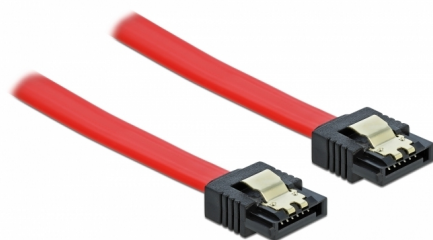

Delock Cavo SATA 6 Gb/s da 70 cm rosso

Descrizione

Questo cavo SATA Delock consente il collegamento interno di vari dispositivi SATA, tra cui HDD, schede del controller o memorie Flash. È conforme agli standard più recenti e garantisce una velocità di trasferimento dati fino a 6 Gb/s. È retrocompatibile con precedenti versioni SATA, ma può raggiungere solo la rispettiva velocità di trasferimento. I clip in metallo sui connettori assicurano che il cavo scatti in posizione in modo affidabile.

70 cm

Articolo n. 82678

EAN: 4043619826780

Paese di origine: China

Pacchetto: Sacchetto in plastica con cerniera

Specifiche

- Connettori:
 - 1 x SATA 6 Gb/s femmina diritto a 7 pin >
 - 1 x SATA 6 Gb/s femmina diritto a 7 pin
- Con clip in metallo dorati
- Velocità di trasferimento dati fino a 6 Gb/s
- Retrocompatibile con SATA 1,5 Gb/s e 3 Gb/s
- Sezione dei cavi: 26 AWG
- Colore: rosso
- Lunghezza senza connettori: ca. 70 cm

Requisiti di sistema

- Una porta SATA libera

Contenuto della confezione

- Cavo SATA

General

Specification:	SATA 6 Gb/s
----------------	-------------

Interface

Connettore 1:	1 x SATA 6 Gb/s 7 pin plug straight
Connettore 2:	1 x SATA 6 Gb/s 7 pin plug straight

Technical characteristics

Data transfer rate:	SATA up to 6 Gb/s
---------------------	-------------------

Physical characteristics

Connector color:	nero
Cable colour:	rosso
Conductor gauge:	26 AWG
Lunghezza:	70 cm