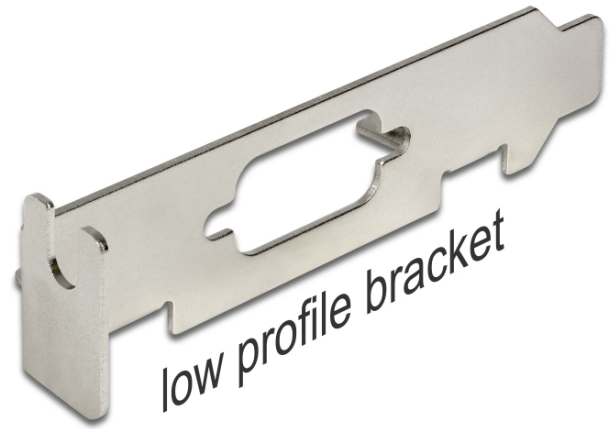

## Delock Low Profile Slotblech mit D-Sub 9 Öffnung

### Kurzbeschreibung

Dieses Slotblech von Delock dient als Zubehör z.B. für interne serielle Kabel. Es kann ein serielles Kabel von einem internen Anschluss an das Slotblech angeschraubt werden und der Anschluss nach außen geführt werden.

### Spezifikation

- Low Profile Slotblech mit D-Sub 9 Öffnung
- Für den Einbau in einen Low Profile PC Slot

### Packungsinhalt

- Low Profile Slotblech