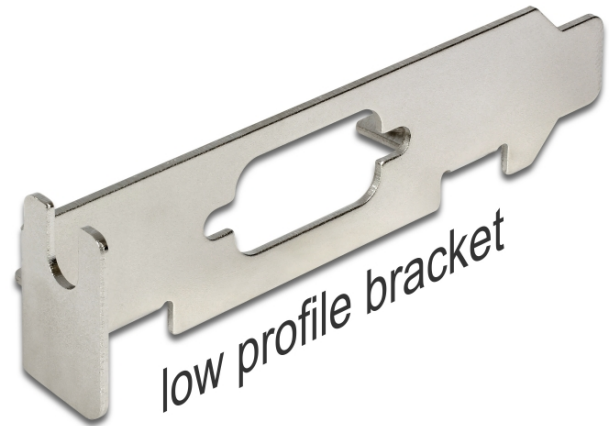

Delock Soporte de ranura de bajo perfil con apertura D-Sub 9

Descripción

Este soporte de ranura de Delock es un accesorio, p. ej., para cables seriales internos. Puede atornillarse un cable serie desde una conexión interna al soporte y el conector se puede llevar hacia afuera.

Especificación técnica

- Soporte de ranura de bajo perfil con apertura D-Sub 9
- Para la instalación en una ranura para PC de bajo perfil

Requisitos del sistema

- PC con una ranura para PC de bajo perfil gratis

Contenido del paquete

- Soporte de ranura de bajo perfil

Número de elemento 82713

EAN: 4043619827138

País de origen: China

Paquete: • Bolsa de plástico con cremallera