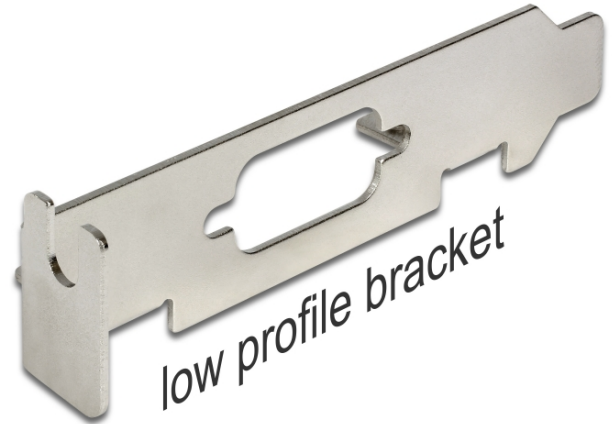

Delock Support de prise de faible épaisseur avec une ouverture D-Sub 9

Description

Ce support de prise de Delock est un accessoire, par exemple, pour les câbles en série internes. Un câble en série peut être vissé depuis une connexion interne au support et le connecteur peut être installé à l'extérieur.

Spécifications techniques

- Support de prise de faible épaisseur avec ouverture D-Sub 9
- Pour l'installation dans une prise PC de faible épaisseur

Configuration système requise

- PC avec prise PC de faible épaisseur disponible

Contenu de l'emballage

- Support d'emplacement de faible hauteur

N° produit 82713

EAN: 4043619827138

Pays d'origine: China

Emballage: • Sac polyvalent à fermeture éclair