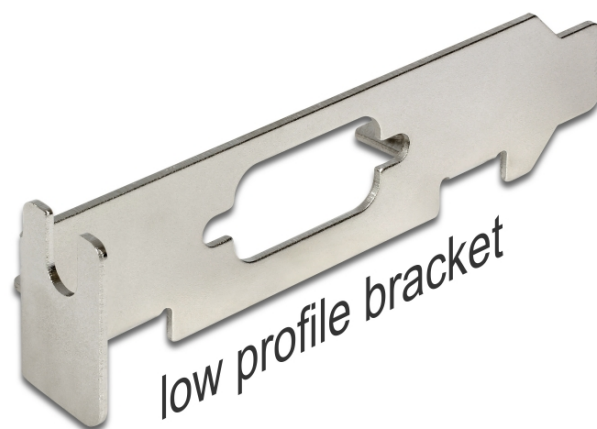

Delock Staffa per slot a basso profilo con apertura D-Sub 9

Descrizione

Questa staffa per slot Delock è un accessorio, ad esempio per cavi seriali interni. Un cavo seriale può essere avvitato da una connessione interna alla staffa e il connettore può essere collegato all'esterno.

Specifiche

- Staffa per slot a basso profilo con apertura D-Sub 9
- Per l'installazione in uno slot per PC a basso profilo

Requisiti di sistema

- PC con slot libero per PC a basso profilo

Contenuto della confezione

- Alloggiamento staffa a basso profilo

Articolo n. 82713

EAN: 4043619827138

Paese di origine: China

Pacchetto: • Sacchetto in plastica con cerniera