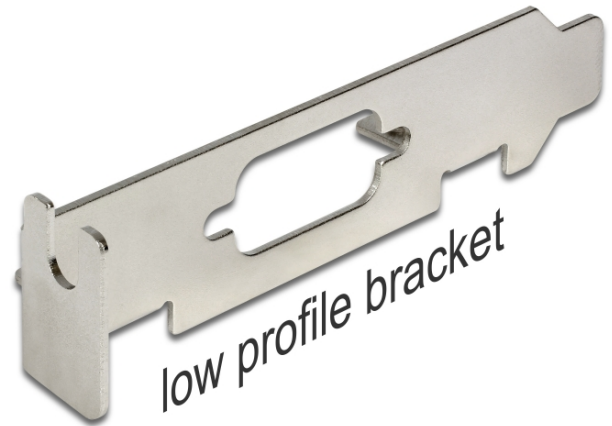

Delock Lågprofil spårfäste med D-Sub 9 öppning

Beskrivning

Spårfästet från Delock är ett tillbehör, t.ex. för inbyggda seriellkablar. En seriellkabel kan skruvas från en inbyggd anslutning till fästet och anslutningen kan ledas ut.

Specifikationer

- Lågprofil spårfäste med D-Sub 9 öppning
- För installation i en lågprofilerad PC-plats

Systemkrav

- PC med en ledig lågprofilerad PC-plats

Paketets innehåll

- Uttagsfäste med låg profil

Artikelnummer 82713