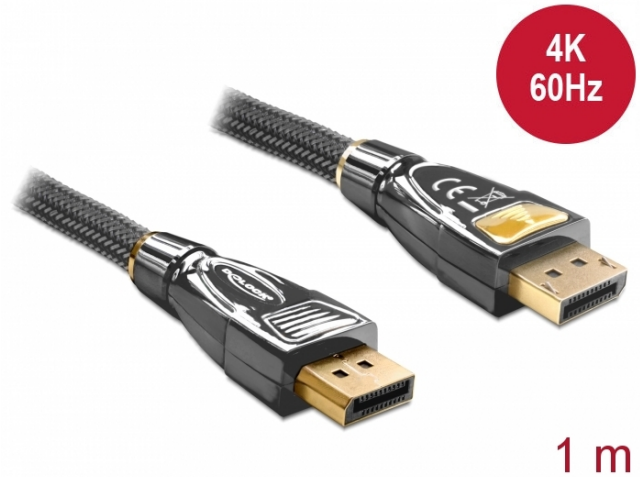

# Delock Cable DisplayPort 1.2 macho > DisplayPort macho 4K 60 Hz 1 m Premium

## Descripción

Este cable DisplayPort de Delock se puede utilizar para conectar dispositivos con interfaz DisplayPort, por ejemplo pantallas, proyectores o televisores, o un PC o portátil. El cable triple blindado soporta una resolución de hasta (4K a 60 Hz) Ultra HD y es compatible con Full-HD 1080p.

## Especificación técnica

- Conectores:
  - 1 x DisplayPort macho de 20 pines >
  - 1 x DisplayPort macho de 20 pines
- Especificación DisplayPort 1.2
- Contacto 20 no conectado
- Valor normalizado del cable: 28 AWG
- Diámetro del cable: aprox. 7,3 mm
- Conductor de cobre
- Cable con apantallamiento triple
- Con trenza de nylon
- Conectores con contactos dorados y carcasa metálica
- Transferencia de señales de audio y vídeo
- Velocidades de transferencias de datos de hasta 21,6 Gb/s
- Resolución máxima 3840 x 2160 @ 60 Hz (depende del sistema y del hardware conectado)
- Color: antracita
- Longitud incluido conectores: aprox. 1 m

## Image

General	
Especificación técnica:	DisplayPort 1.2
Interface	
Conector 1:	1 x DisplayPort macho de 20 pines
Conector 2 :	1 x DisplayPort macho de 20 pines
Technical characteristics	
Velocidades de transferencias de datos:	21,6 Gb/s
Maximum screen resolution:	3840 x 2160 @ 60 Hz
Physical characteristics	
Material de la carcasa:	metal
Diámetro del cable:	7.3 mm
Acabado del conector:	chapado en oro
Acabado de los pines:	chapado en oro
Conductor material:	copper
Conductor gauge:	28 AWG
Shielding:	triple
Longitud:	1 m
Color:	antracita