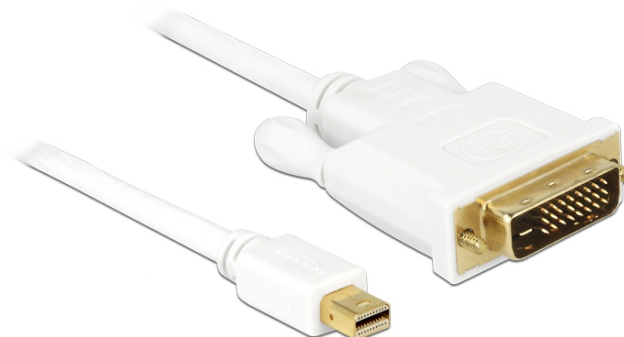

Delock Kabel mini DisplayPort samec na DVI 24+1 samec 3 m

Popis

Tento kabel od Delocku umožňuje připojit zařízení jako např. monitor s DVI konektorem k rozhraní mini DisplayPort.

**3 m**

Specifikace

- Konektor: mini DisplayPort 20 pinový samec > DVI-D (Dual Link) 24+1 samec
- Mini DisplayPort 1.1a specifikace
- DVI konektor se šroubky
- Signál: mini DP > DVI
- Průřez kabelu: 32 AWG
- Pozlacené konektory
- Rozlišení až 1920 x 1200 @ 60 Hz (v závislosti na monitoru a použitém systému)
- Délka kabelu cca: 3 m

Systémové požadavky

- Volní rozhraní mini DisplayPort

Obsah balení

- Kabel mini DisplayPort na DVI

Číslo produktu 82919

EAN: 4043619829194

Země původu: China

Balení: • Poly bag