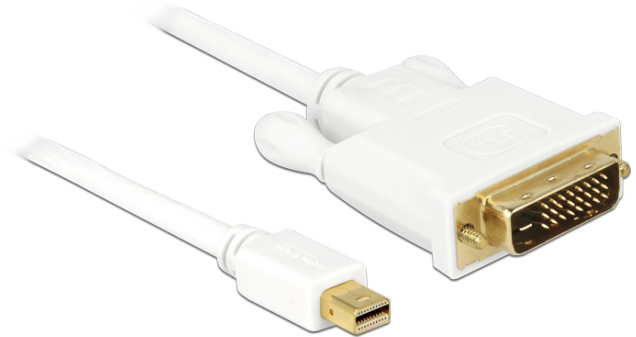

Delock Kabel mini DisplayPort Stecker zu DVI 24+1 Stecker 3 m

Kurzbeschreibung

Dieses Kabel von Delock dient zum Anschluss von Geräten wie z. B. einem Monitor mit DVI Anschluss an eine mini DisplayPort Schnittstelle.

3 m

Spezifikation

- Anschlüsse: mini DisplayPort 20 Pin Stecker > DVI-D (Dual Link) 24+1 Stecker
- Mini DisplayPort 1.1a Spezifikation
- DVI Anschluss mit Schrauben
- Signal: mini DP > DVI
- Drahtquerschnitt: 32 AWG
- Kontakte mit Goldauflage
- Auflösung bis 1920 x 1200 @ 60 Hz (abhängig von Ihrem Monitor und Ihrem System)
- Kabellänge: ca. 3 m

Systemvoraussetzungen

- Eine freie mini DisplayPort Schnittstelle

Packungsinhalt

- Mini DisplayPort zu DVI Kabel

Artikel-Nr. 82919

EAN: 4043619829194

Ursprungsland: China

Verpackung: • Poly Bag