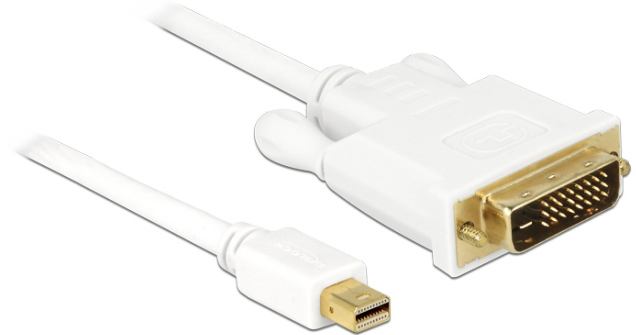

Delock Cable mini DisplayPort macho a DVI 24+1 macho 3 m

Descripción

Este cable de Delock le permite conectar dispositivos, como por ejemplo monitores, mediante el conector DVI a una interfaz de puerto de mini DisplayPort.

3 m

Especificación técnica

- Conector: mini DisplayPort 20 pines macho > DVI-D (Dual Link) 24+1 macho
- Especificación mini DisplayPort 1.1a
- Conector DVI con tornillos
- Señal: mini DP > DVI
- Valor normalizado del cable: 32 AWG
- Conector con contactos dorados
- Resolución máxima 1920 x 1200 @ 60 Hz (dependiendo del monitor y el sistema)
- Longitud del cable: aprox. 3 m

Requisitos del sistema

- Interfaz mini DisplayPort disponible

Contenido del paquete

- Cable mini DisplayPort a DVI

Número de elemento 82919

EAN: 4043619829194

País de origen: China

Paquete: • Poly bag