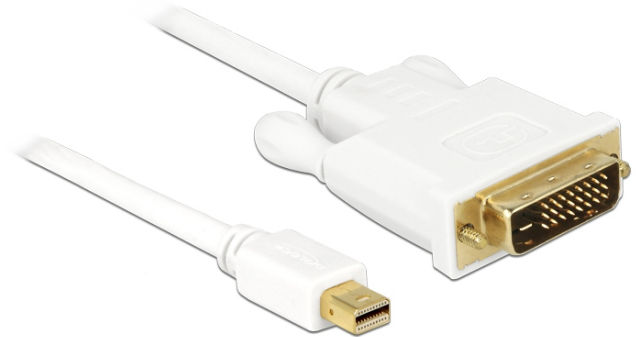

Delock Câble mini DisplayPort mâle vers DVI 24+1 mâle 3 m

Description

Ce câble Delock vous permet de connecter des appareils tels qu'un moniteur équipé d'un connecteur DVI et une interface avec mini DisplayPort.

3 m

Spécifications techniques

- Connecteur: mini DisplayPort 20 broches mâles > DVI-D (Dual Link) 24+1 mâles
- Spécification mini DisplayPort 1.1a
- Connecteur DVI avec vis
- Signal: mini DP > DVI
- Jauge de câble: 32 AWG
- Connecteur plaqué or
- Résolution jusqu'à 1920 x 1200 @ 60 Hz (selon le moniteur et votre système)
- Longueur du câble: env. 3 m

Configuration système requise

- Une interface mini DisplayPort libre

Contenu de l'emballage

- Câble mini DisplayPort vers DVI

N° produit 82919

EAN: 4043619829194

Pays d'origine: China

Emballage: • Poly bag