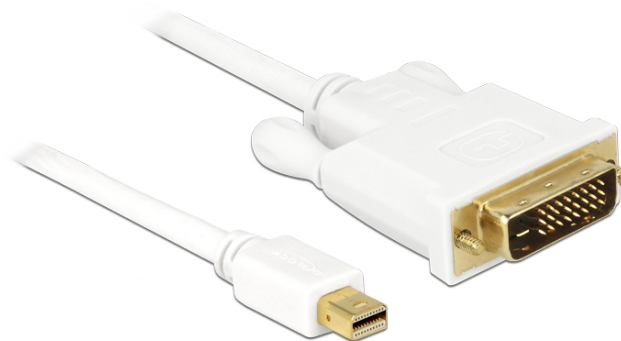

Delock Καλώδιο mini DisplayPort αρσενικό σε DVI 24+1 αρσενικό 3 m

Περιγραφή

Αυτό το καλώδιο της Delock σας επιτρέπει να συνδέσετε συσκευές π.χ. οθόνη με σύνδεσμο DVI σε διεπαφή mini DisplayPort.

**3 m**

Χαρακτηριστικά

- Συνδετήρας: mini DisplayPort 20 ακίδων, θηλυκή > θηλυκή DVI-D (Dual Link) 24+1
- Προδιαγραφές mini DisplayPort 1.1a
- Σύνδεσμος DVI με βίδες
- Σήμα: mini DP > DVI
- Μετρητής καλωδίου: 32 AWG
- Επιχρυσωμένο βύσμα
- Ανάλυση έως και 1920 x 1200 @ 60 Hz (ανάλογα με την οθόνη και το σύστημα που διαθέτετε)
- Μήκος καλωδίου: περίπου 3 m

Απαιτήσεις συστήματος

- Μια ελεύθερη διεπαφή mini DisplayPort

Περιεχόμενα συσκευασίας

- Καλώδιο θύρας οθόνης σε DVI

Αρ. προϊόντος 82919

EAN: 4043619829194

Χώρα προέλευσης: China

Συσκευασία: • Poly bag