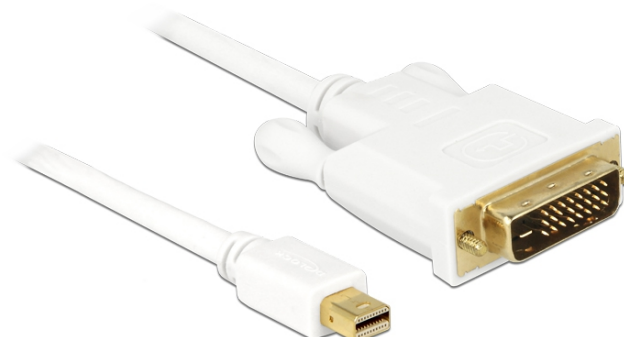

Delock Kabla męski mini DisplayPort do męskiego DVI 24+1 3 m

Opis

Ten kabel firmy Delock umożliwia połączenie urządzeń, np. monitora ze złączem DVI z interfejsem mini DisplayPort.

3 m

Specyfikacja

- Złącze: 20 pinowy mini DisplayPort męski > DVI-D (Dual Link) 24+1 męski
- Specyfikacja mini DisplayPort 1.1a
- Złącze DVI z wkrętami
- Sygnał: mini DP > DVI
- Rodzaj kabla: 32 AWG
- Pozięcane złącze
- Rozdzielczość do 1920 x 1200 @ 60 Hz (w zależności od monitora i systemu)
- Długość kabla: ok. 3 m

Wymagania systemowe

- Wolny interfejs mini DisplayPort

Zawartość opakowania

- Kabel mini DisplayPort do DVI

Numer artykułu 82919

EAN: 4043619829194

Kraj pochodzenia: China

Opakowanie: • Poly bag