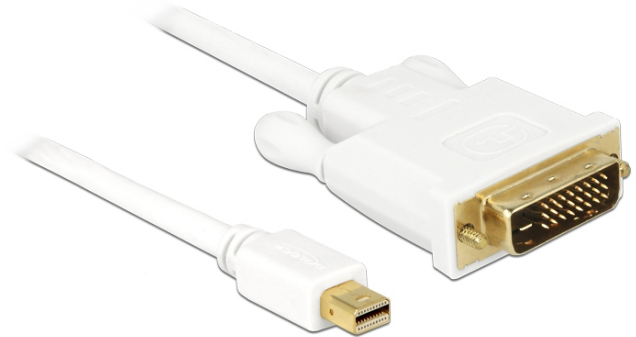

## Delock mini DisplayPort-kabel hane till DVI 24+1 hane 3 m

### Beskrivning

Denna kabel från Delock ger dig möjlighet att t.ex. ansluta en skärm med DVI-kontakt till ett mini DisplayPort-gränssnitt.

**3 m**

### Specifikationer

- Anslutning: mini DisplayPort 20-stift, hane > DVI-D (Dual Link) 24+1 hane
- Mini DisplayPort 1.1a specifikation
- DVI-kontakt med skruvar
- Signal: mini DP > DVI
- Sladdstorlek: 32 AWG
- Guldpläterade kontakter
- Upplösning upp till: 1920 x 1200 @ 60 Hz (beroende på bildskärm och ditt system)
- Kabellängd: ca. 3 m

### Paketets innehåll

- Mini DisplayPort till DVI-kabel