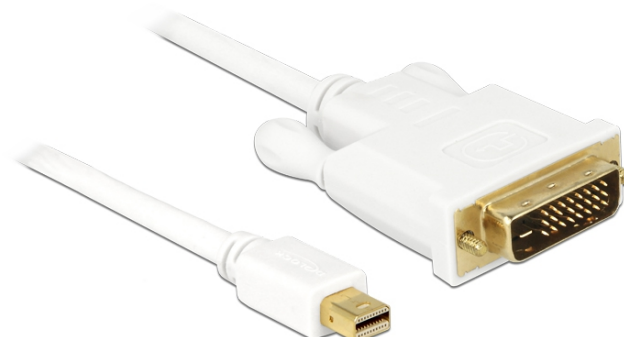

Delock Kabel mini DisplayPort samec na DVI 24+1 samec 5 m

Popis

Tento kabel od Delocku umožňuje připojit zařízení jako např. monitor s DVI konektorem k rozhraní mini DisplayPort.

5 m

Specifikace

- Konektor: mini DisplayPort 20 pinový samec > DVI-D (Dual Link) 24+1 samec
- Mini DisplayPort 1.1a specifikace
- DVI konektor se šroubky
- Signál: mini DP > DVI
- Průřez kabelu: 32 AWG
- Pozlacené konektory
- Rozlišení až 1920 x 1200 @ 60 Hz (v závislosti na monitoru a použitém systému)
- Délka kabelu cca: 5 m

Systémové požadavky

- Volní rozhraní mini DisplayPort

Obsah balení

- Kabel mini DisplayPort na DVI

Číslo produktu 82920

EAN: 4043619829200

Země původu: China

Balení: • Poly bag