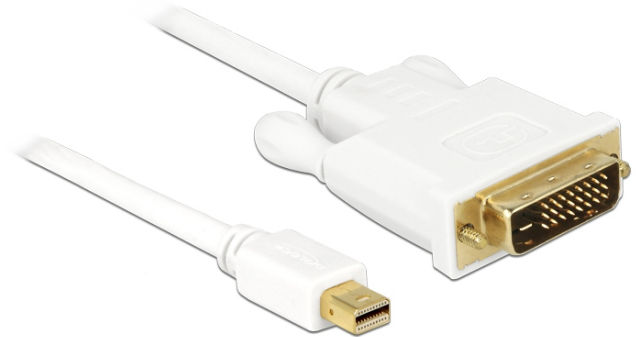

## Delock Câble mini DisplayPort mâle vers DVI 24+1 mâle 5 m

### Description

Ce câble Delock vous permet de connecter des appareils tels qu'un moniteur équipé d'un connecteur DVI et une interface avec mini DisplayPort.

5 m

### Spécifications techniques

- Connecteur: mini DisplayPort 20 broches mâles > DVI-D (Dual Link) 24+1 mâles
- Spécification mini DisplayPort 1.1a
- Connecteur DVI avec vis
- Signal: mini DP > DVI
- Jauge de câble: 32 AWG
- Connecteur plaqué or
- Résolution jusqu'à 1920 x 1200 @ 60 Hz (selon le moniteur et votre système)
- Longueur du câble: env. 5 m

### Contenu de l'emballage

- Câble mini DisplayPort vers DVI