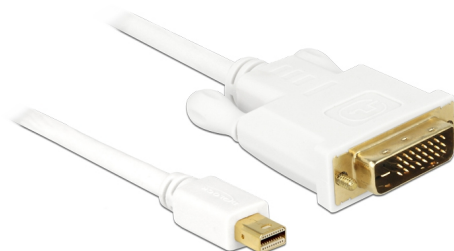

# Delock Câble mini DisplayPort mâle vers DVI 24+1 mâle 5 m

## Description

Ce câble Delock vous permet de connecter des appareils tels qu'un moniteur équipé d'un connecteur DVI et une interface avec mini DisplayPort.

5 m

**N° produit 82920**

EAN: 4043619829200

Pays d'origine: China

## Spécifications techniques

- Connecteur: mini DisplayPort 20 broches mâles > DVI-D (Dual Link) 24+1 mâles
- Spécification mini DisplayPort 1.1a
- Connecteur DVI avec vis
- Signal: mini DP > DVI
- Jauge de câble: 32 AWG
- Connecteur plaqué or
- Résolution jusqu'à 1920 x 1200 @ 60 Hz (selon le moniteur et votre système)
- Longueur du câble: env. 5 m

## Contenu de l'emballage

- Câble mini DisplayPort vers DVI

---