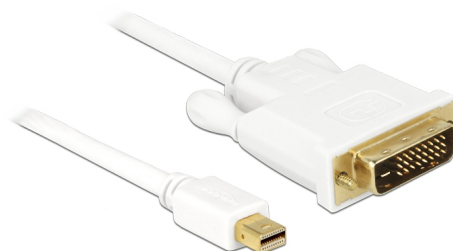

Delock Καλώδιο mini DisplayPort αρσενικό σε DVI 24+1 αρσενικό 5 m

Περιγραφή

Αυτό το καλώδιο της Delock σας επιτρέπει να συνδέσετε συσκευές π.χ. οθόνη με σύνδεσμο DVI σε διεπαφή mini DisplayPort.

5 m

Αρ. προϊόντος 82920

EAN: 4043619829200

Χώρα προέλευσης: China

Συσκευασία: Poly bag

Χαρακτηριστικά

- Συνδετήρας: mini DisplayPort 20 ακίδων, θηλυκή > θηλυκή DVI-D (Dual Link) 24+1
- Προδιαγραφές mini DisplayPort 1.1a
- Σύνδεσμος DVI με βίδες
- Σήμα: mini DP > DVI
- Μετρητής καλωδίου: 32 AWG
- Επιχρυσωμένο βύσμα
- Ανάλυση έως και 1920 x 1200 @ 60 Hz
(ανάλογα με την οθόνη και το σύστημα που διαθέτετε)
- Μήκος καλωδίου: περίπου 5 m

Απαιτήσεις συστήματος

- Μια ελεύθερη διεπαφή mini DisplayPort

Περιεχόμενα συσκευασίας

- Καλώδιο θύρας οθόνης σε DVI

Εικόνες