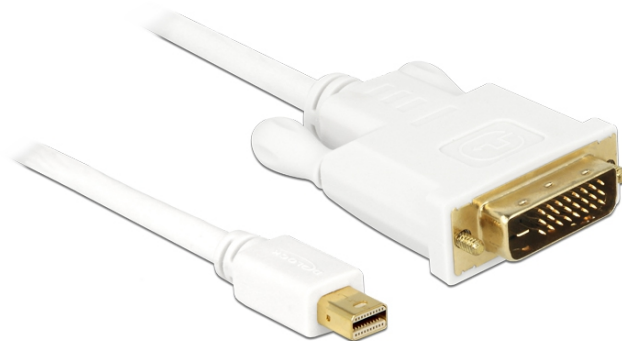

Delock Καλώδιο mini DisplayPort αρσενικό σε DVI 24+1 αρσενικό 5 m

Περιγραφή

Αυτό το καλώδιο της Delock σας επιτρέπει να συνδέσετε συσκευές π.χ. οθόνη με σύνδεσμο DVI σε διεπαφή mini DisplayPort.

**5 m**

Χαρακτηριστικά

- Συνδετήρας: mini DisplayPort 20 ακίδων, θηλυκή > θηλυκή DVI-D (Dual Link) 24+1
- Προδιαγραφές mini DisplayPort 1.1a
- Σύνδεσμος DVI με βίδες
- Σήμα: mini DP > DVI
- Μετρητής καλωδίου: 32 AWG
- Επιχρυσωμένο βύσμα
- Ανάλυση έως και 1920 x 1200 @ 60 Hz (ανάλογα με την οθόνη και το σύστημα που διαθέτετε)
- Μήκος καλωδίου: περίπου 5 m

Απαιτήσεις συστήματος

- Μια ελεύθερη διεπαφή mini DisplayPort

Περιεχόμενα συσκευασίας

- Καλώδιο θύρας οθόνης σε DVI

Αρ. προϊόντος 82920

EAN: 4043619829200

Χώρα προέλευσης: China

Συσκευασία: • Poly bag