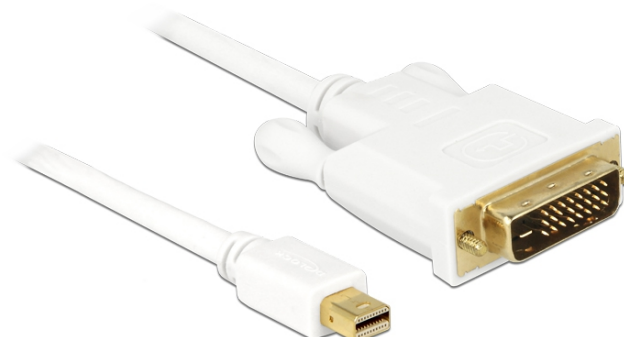

## Delock Kabla męski mini DisplayPort do męskiego DVI 24+1 5 m

### Opis

Ten kabel firmy Delock umożliwia połączenie urządzeń, np. monitora ze złączem DVI z interfejsem mini DisplayPort.

5 m

### Specyfikacja

- Złącze: 20 pinowy mini DisplayPort męski > DVI-D (Dual Link) 24+1 męski
- Specyfikacja mini DisplayPort 1.1a
- Złącze DVI z wkrętami
- Sygnał: mini DP > DVI
- Rodzaj kabla: 32 AWG
- Poziłacane złącze
- Rozdzielczość do 1920 x 1200 @ 60 Hz (w zależności od monitora i systemu)
- Długość kabla: ok. 5 m

### Zawartość opakowania

- Kabel mini DisplayPort do DVI