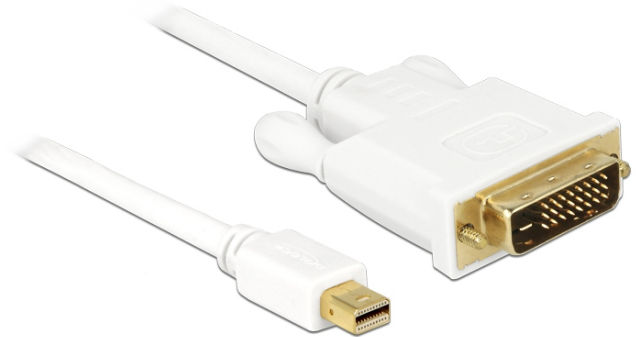

Delock mini DisplayPort-kabel hane till DVI 24+1 hane 5 m

Beskrivning

Denna kabel från Delock ger dig möjlighet att t.ex. ansluta en skärm med DVI-kontakt till ett mini DisplayPort-gränssnitt.

5 m

Specifikationer

- Anslutning: mini DisplayPort 20-stift, hane > DVI-D (Dual Link) 24+1 hane
- Mini DisplayPort 1.1a specifikation
- DVI-kontakt med skruvar
- Signal: mini DP > DVI
- Sladdstorlek: 32 AWG
- Guldpläterade kontakter
- Upplösning upp till: 1920 x 1200 @ 60 Hz (beroende på bildskärm och ditt system)
- Kabellängd: ca. 5 m

Systemkrav

- Ett extra mini DisplayPort-gränssnitt

Paketets innehåll

- Mini DisplayPort till DVI-kabel

Artikelnummer 82920

EAN: 4043619829200

Ursprungsland: China

Paket: • Poly bag