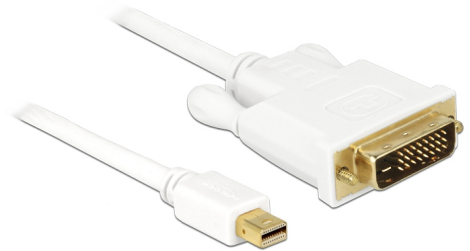

Delock mini DisplayPort-kabel hane till DVI 24+1 hane 5 m

Beskrivning

Denna kabel från Delock ger dig möjlighet att t.ex. ansluta en skärm med DVI-kontakt till ett mini DisplayPort-gränssnitt.

5 m

Artikelnummer 82920

EAN: 4043619829200

Ursprungsland: China

Paket: Poly bag

Specifikationer

- Anslutning: mini DisplayPort 20-stift, hane > DVI-D (Dual Link) 24+1 hane
- Mini DisplayPort 1.1a specifikation
- DVI-kontakt med skruvar
- Signal: mini DP > DVI
- Sladdstorlek: 32 AWG
- Guldpläterade kontakter
- Upplösning upp till: 1920 x 1200 @ 60 Hz (beroende på bildskärm och ditt system)
- Kabellängd: ca. 5 m

Systemkrav

- Ett extra mini DisplayPort-gränssnitt

Paketets innehåll

- Mini DisplayPort till DVI-kabel

Bilder