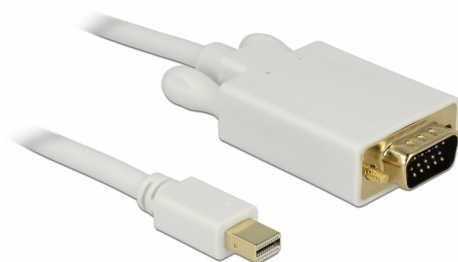

Delock Cavo da mini DisplayPort a VGA 2 m

Descrizione

Questo cavo Mini DisplayPort Delock può essere utilizzato per collegare dispositivi con interfaccia VGA, ad esempio, schermi, proiettori o TV al PC o computer portatile.

2 m

Articolo n. 82921

EAN: 4043619829217

Paese di origine: China

Pacchetto: Retail Box

Specifiche

- Connettori:
 - 1 x mini DisplayPort maschio >
 - 1 x VGA maschio
- Chipset: Analogix ANX9832
- Connettore VGA con viti
- DisplayPort 1.1a specifica
- Direzione segnale: Ingresso mini DisplayPort > uscita VGA
- Sezione dei cavi: 32 AWG
- Diametro cavo: ca. 5,5 mm
- Contatti dorati
- Risoluzione fino a 1920 x 1200 @ 60 Hz
(a seconda del sistema e dell'hardware collegato)
- Colore: bianco
- Lunghezza con connettori: ca. 2 m

Requisiti di sistema

- Un'interfaccia mini DisplayPort libera

Contenuto della confezione

-

Immagini