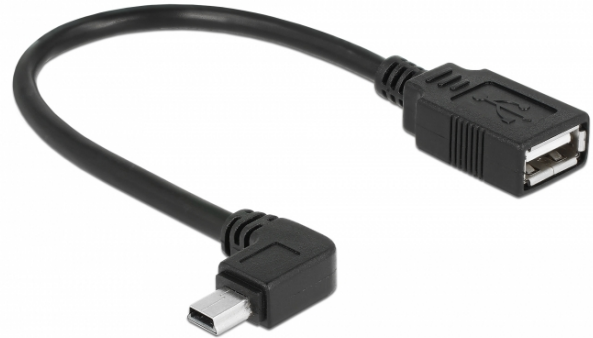

# Delock Câble mâle coudé Mini USB > USB 2.0-A femelle OTG 16 cm

## Description

Ce câble coudé mini USB proposé par Delock vous permet de convertir le port Mini USB de votre appareil mobile en port USB-A femelle. Vous pourrez ainsi connecter, par exemple, un disque dur ou une clé USB à port standard sur vos téléphones portables, smartphones, tablettes PC etc. prenant en charge la fonction OTG. La technologie OTG permet de transférer directement des données entre votre appareil mobile et votre appareil USB sans passer par un ordinateur.

**OTG / 16 cm**

## Spécifications techniques

- Connecteur:  
Mini USB type B mâle coudé de 90° >  
USB 2.0 Type A femelle
- Fonction OTG (On-The-Go)
- Longueur du cordon: env. 16 cm (connecteur incl.)