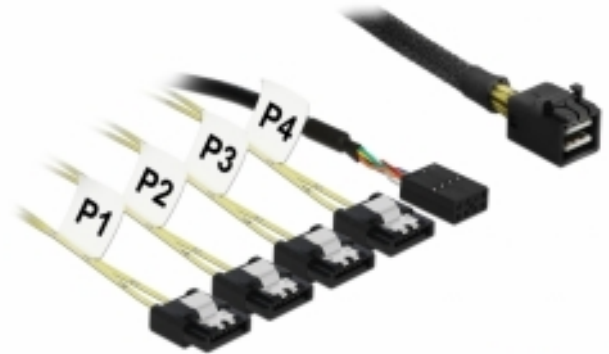

Delock Καλώδιο Mini SAS HD SFF-8643 > 4 x SATA 7 ακίδων Αντίστροφο + πλευρική ζώνη 0,5 μ.

Περιγραφή

Αυτό το αντίστροφο καλώδιο διαχωρισμού από τη Delock μπορεί να χρησιμοποιηθεί για τη σύνδεση εσωτερικών συσκευών SAS, π.χ. μια βασική πλακέτα σκληρού δίσκου με σύνδεσμο Mini SAS HD σε ελεγκτή με 4 θύρες SATA. Τα μεταλλικά κλιπ για τους συνδέσμους SATA παρέχουν μια συμπληρωματική σύνδεση.

0.5 m

Σημείωση

- Δεν είναι δυνατή η χρήση σκληρών δίσκων SAS με έναν ελεγκτή SATA.
- Για τη σύνδεση ενός ελεγκτή SAS με SFF-8643 σε 4 σκληρούς δίσκους SATA, μπορείτε να χρησιμοποιήσετε το στοιχείο 83392 από τη Delock (μπροστινός διαχωριστής).

Χαρακτηριστικά

- Συνδετήρας:
  - κεντρικός:
    - 4 x SATA 7 ακίδων >
  - συσκευή:
    - 1 x αρσενικό Mini SAS HD SFF-8643
    - 1 x πλευρική ζώνη 8 ακίδων με θηλυκή κεφαλίδα ακίδων
- Εκχώρηση ακίδων: αντίστροφος διαχωριστής
- Προδιαγραφές Serial Attached SCSI (SAS)
- Μήκος συμπεριλ. συνδέσμου: περίπου 0,5 m

Απαιτήσεις συστήματος

- Ελεύθερη διεπαφή Mini SAS ή SATA

Περιεχόμενα συσκευασίας

- Καλώδιο Mini SAS

Αρ. προϊόντος 83320

EAN: 4043619833207

Χώρα προέλευσης: Taiwan, Republic of China

Συσκευασία: Τσαντάκι με φερμουάρ