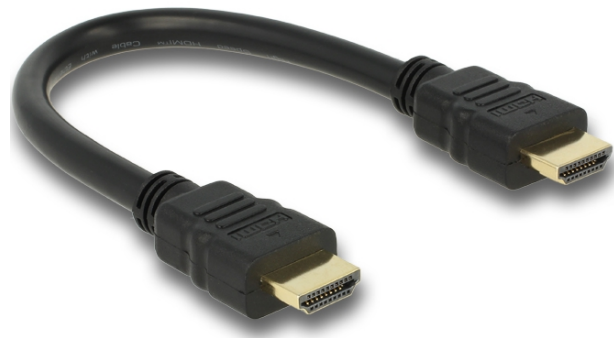

Delock Kabel High Speed HDMI with Ethernet – HDMI A samec > HDMI A samec 4K 25 cm

Popis

Kabel High Speed HDMI s Ethernetem odpovídá nejnovějšímu standardu HDMI a kombinuje vysokou rychlost přenosu dat audio / video a Ethernet. Umožňuje například propojení PC nebo DVD / Blu-ray přehrávače k monitoru nebo TV. HDMI-A rozhraní je zpětně kompatibilní s se všemi předchůdci a umožňuje použití pro stávající zařízení. Vyšší průřez kabelu a kroucené datové linky zajišťují bezpečné připojení i na takové dlouhé délce tohoto kabelu.

25 cm

Specifikace

- Konektor:
High Speed HDMI-A 19 pin samec >
High Speed HDMI-A 19 pin samec
- High Speed HDMI with Ethernet (HEC) specifikace
- Průřez kabelu: 30 AWG
- Průměr kabelu: cca. 7,3 mm
- Dvojitě stínění
- Kabel – kroucená dvoulinka
- Měděné vodiče
- Pozlacené konektory
- Přenos audio signalů a video signalů v HD kvalitě
- Rychlost přenosu dat až 10,2 Gb/s
- Podporuje rozlišení až 3840 x 2160 @ 30 Hz (v závislosti na systému a připojeném hardware)
- 3D podpora až do 1080p ve dvou video streamech, každý 60 obrázků za sekundu
- Až 120 Hz obnovovací frekvence
- Podporuje nový Audio Return Channel (ARC)
- Používá nový advanced colour space pro zobrazení digitálních snímků
- Vyhovuje Dolby® TrueHD a DTS-HD Master Audio™
- živější a přirozené barvy
- Barva: černá
- Délka kabelu cca: 25 cm