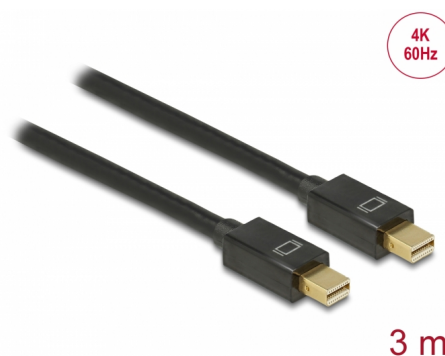

# Delock Cavo Mini DisplayPort 1.2 maschio > Mini DisplayPort maschio 4K 60 Hz 3 m

## Descrizione

Questo cavo Mini DisplayPort Delock può essere utilizzato per collegare dispositivi con interfaccia Mini DisplayPort, ad esempio, schermi, proiettori o TV al PC o computer portatile. Il triplo cavo schermato supporta una risoluzione fino a Ultra HD (4K a 60 Hz) ed è completamente compatibile con Full-HD 1080p.

## Specifiche

- Connettori:
  - 1 x mini DisplayPort maschio >
  - 1 x mini DisplayPort maschio
- DisplayPort 1.2 specifica
- Pin 20 non è collegato
- Sezione dei cavi: 32 AWG
- Diametro cavo: ca. 5,5 mm
- Conduttore in rame
- Schermatura di rete
- Contatti dorati
- Trasferimento di segnali audio e video
- Velocità di trasferimento dati fino a 21,6 Gb/s
- Risoluzione fino a 3840 x 2160 @ 60 Hz  
(a seconda del sistema e dell'hardware collegato)
- Colore: nero
- Lunghezza cavo: ca. 3 m

## Contenuto della confezione

- Cavo Mini DisplayPort
- 