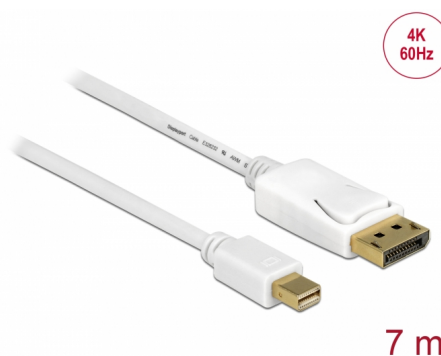

Delock Cavo Mini DisplayPort 1.2 maschio > DisplayPort maschio 4K 60 Hz 7,0 m

Descrizione

Questo cavo Mini DisplayPort Delock può essere utilizzato per collegare dispositivi con interfaccia DisplayPort, ad esempio, schermi, proiettori o TV al PC o computer portatile. Il triplo cavo schermato supporta una risoluzione fino a Ultra HD (4K a 60 Hz) ed è completamente compatibile con Full-HD 1080p.

Articolo n. 83485

EAN: 4043619834853

Paese di origine: China

Pacchetto: Retail Box

Dettagli tecnici

- Connettori:
 - 1 x mini DisplayPort maschio >
 - 1 x DisplayPort maschio
- Input = mini DisplayPort; Uscita = DisplayPort
- DisplayPort 1.2 specifica
- Pin 20 non è collegato
- Sezione dei cavi: 30 AWG
- Diametro cavo: ca. 6 mm
- Conduttore in rame
- Schermatura di rete
- Contatti dorati
- Trasferimento di segnali audio e video
- Velocità di trasferimento dati fino a 21,6 Gb/s
- Risoluzione fino a 3840 x 2160 @ 60 Hz
(a seconda del sistema e dell'hardware collegato)
- Colore: bianco
- Lunghezza con connettori: ca. 7 m

Requisiti di sistema

- Un porta mini DisplayPort femmina disponibile

Contenuto della confezione

- Cavo Mini DisplayPort

Immagini

General

| | |
|----------------|-----------------|
| Specification: | DisplayPort 1.2 |
|----------------|-----------------|

Physical characteristics

| | |
|---------------------|--------|
| Pin finishing: | dorato |
| Conductor material: | rame |
| Conductor gauge: | 30 AWG |
| Shielding: | triple |
| Lunghezza: | 7 m |
| Colour: | nero |