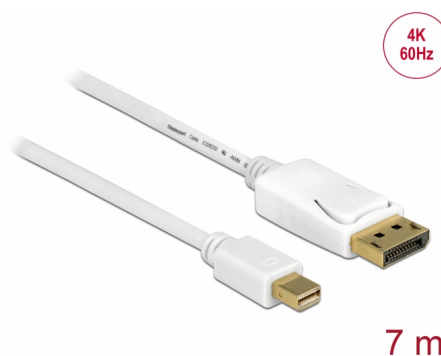

Delock Cablu Mini DisplayPort 1.2 tată > DisplayPort tată 4K 60 Hz 7,0 m

Descriere scurta

Acest cablu Mini DisplayPort de la Delock poate fi utilizat pentru conectarea dispozitivelor cu interfață DisplayPort, de ex. afișaje, proiectoare sau televizoare, pe un PC sau laptop. Cablul triplu ecranat acceptă o rezoluție de până la Ultra HD (4K la 60 Hz) și este retro-compatibil cu Full HD 1080p.

**Nr. 83485**

EAN: 4043619834853

Țara de origine: China

Pachet: Retail Box

Detalii tehnice

- Conectori:
 - 1 x mini DisplayPort tată >
 - 1 x DisplayPort tată
- Intrare = mini DisplayPort; ieșire = DisplayPort
- DisplayPort 1.2 specificație
- Pinul 20 nu este conectat
- Grosime cablu: 30 AWG
- Diametru cablu: ca. 6 mm
- Conductor din cupru
- Ecranare net
- Contacte placate cu aur
- Transfer al semnalelor audio și video
- Rată de transfer a datelor de până la 21,6 Gb/s
- Rezoluție de până la 3840 x 2160 @ 60 Hz
(în funcție de sistem și de componentele hardware conectate)
- Culoare: alb
- Lungimea incl. conectori: aprox. 7 m

Cerinte de sistem

- Un port mini DisplayPort mamă disponibil

Pachetul contine

- Cablu Mini DisplayPort

Imagini

General

Specification:	DisplayPort 1.2
----------------	-----------------

Interface

Conector 1:	1 x mini DisplayPort tată
Conector 2:	1 x DisplayPort tată

Technical characteristics

Data transfer rate:	21,6 Gb/s
Maximum screen resolution:	3840 x 2160 @ 60 Hz

Physical characteristics

Pin finishing:	placat cu aur
Conductor material:	cupru
Conductor gauge:	30 AWG
Shielding:	triple
Lungime:	7 m
Colour:	negru