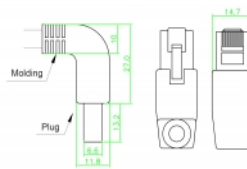

**0,5 m**

Tehnički podaci

- Priključak:
 - 1 x RJ45, muški kutni prema gore >
 - 1 x RJ45, muški kutni prema gore
- 1:1 spojeno
- Cat.6A tehnički podaci
- S/FTP
- Bakreni kabel
- Presjek kabela: 26 AWG
- LSOH (bez halogena)
- Boja: siv
- Promjer kabela: oko 5,8 mm
- Duljina kabela: oko 0,5 m

Preduvjeti sustava

- Jedan slobodan RJ45 ženski

Sadržaj pakiranja

- Patch kabel

Predmet br. 83513

EAN: 4043619835133

Zemlja podrijetla: China

Pakiranje: Plastična vrećica sa zip zatvaračem

Slike

General	
Tehnički podaci:	Cat. 6A
Interface	
Priključak 1:	1 x RJ45 male
Priključak 2:	1 x RJ45 muški
Physical characteristics	
Promjer kabela:	5,8 mm
Cable length incl. connector:	0,5 m
Conductor material:	copper
Conductor gauge:	26 AWG
Shielding:	S/FTP
Boja:	siv