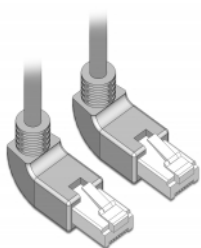

Mrežni kabel RJ45 Cat.6A S/FTP kutni prema gore / gore 0,5 m

Opis

Ovaj mrežni kabel tvrtke Delock može se koristiti za spajanje različitih mrežnih uređaja, npr. NIC na sklopku ili Patch ploču. Zakrivljeni utikač omogućava uštedu prostora pri instalaciji u skučenim prostorima iza uređaja ili u mrežnim ormarićima.

**0,5 m**

Tehnički podaci

- Priključak:
 - 1 x RJ45, muški kutni prema gore >
 - 1 x RJ45, muški kutni prema gore
- 1:1 spojeno
- Cat.6A tehnički podaci
- S/FTP
- Bakreni kabel
- Presjek kabela: 26 AWG
- LSOH (bez halogena)
- Boja: siv
- Promjer kabela: oko 5,8 mm
- Duljina kabela: oko 0,5 m

Preduvjeti sustava

- Jedan slobodan RJ45 ženski

Sadržaj pakiranja

- Patch kabel

Predmet br. 83513

EAN: 4043619835133

Zemlja podrijetla: China

Pakiranje: Plastična vrećica sa zip zatvaračem

Slike

General	
Tehnički podaci:	Cat. 6A
Interface	
Priključak 1:	1 x RJ45 male
Priključak 2:	1 x RJ45 muški
Physical characteristics	
Promjer kabela:	5,8 mm
Cable length incl. connector:	0,5 m
Conductor material:	copper
Conductor gauge:	26 AWG
Shielding:	S/FTP
Boja:	siv