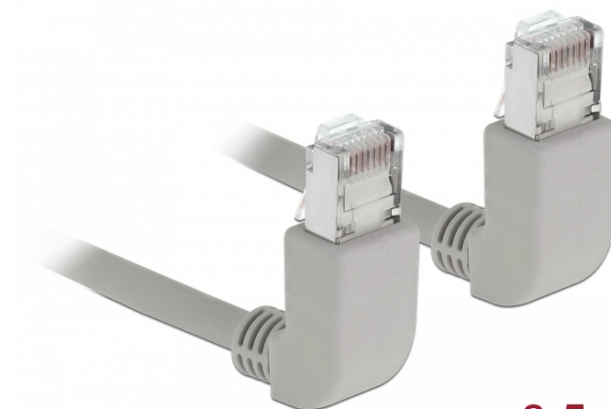

Mrežni kabel RJ45 Cat.6A S/FTP kutni prema gore / gore 0,5 m

Opis

Ovaj mrežni kabel tvrtke Delock može se koristiti za spajanje različitih mrežnih uređaja, npr. NIC na sklopku ili Patch ploču. Zakrivljeni utikač omogućava uštedu prostora pri instalaciji u skučenim prostorima iza uređaja ili u mrežnim ormarićima.

**0,5 m**

Tehnički podaci

- Priključak:
 - 1 x RJ45, muški kutni prema gore >
 - 1 x RJ45, muški kutni prema gore
- 1:1 spojeno
- Cat.6A tehnički podaci
- S/FTP
- Bakreni kabel
- Presjek kabela: 26 AWG
- LSOH (bez halogena)
- Boja: siv
- Promjer kabela: oko 5,8 mm
- Duljina kabela: oko 0,5 m

Preduvjeti sustava

- Jedan slobodan RJ45 ženski

Sadržaj pakiranja

- Patch kabel

Predmet br. 83513

EAN: 4043619835133

Zemlja podrijetla: China

Pakiranje: Plastična vrećica sa zip zatvaračem

Slike

General	
Tehnički podaci:	Cat. 6A
Interface	
Priključak 1:	1 x RJ45 male
Priključak 2:	1 x RJ45 muški
Physical characteristics	
Promjer kabela:	5,8 mm
Cable length incl. connector:	0,5 m
Conductor material:	copper
Conductor gauge:	26 AWG
Shielding:	S/FTP
Boja:	siv