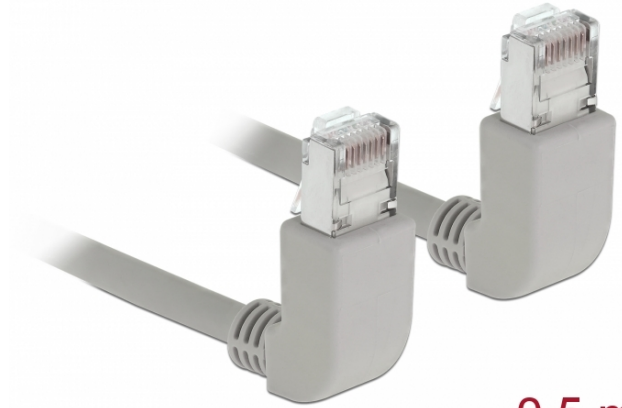

# Nätverkskabel RJ45 Cat.6A S/FTP uppåtvinklad / uppåtvinklad 0,5 m

## Beskrivning

Nätverkskabeln från Delock kan användas för att ansluta olika nätverksenheter t.ex. en NIC till en koppling eller en patchpanel. Den vinklade anslutningen möjliggör en platsbesparande installation i tajta utrymmen bakom apparater eller i nätverksskåp.

## Specifikationer

- Anslutning:  
1 x RJ45 hane uppåtvinklad >  
1 x RJ45 hane uppåtvinklad
- 1:1-anlutning
- Cat.6A specifikation
- S/FTP
- Kopparkabel
- Sladdstorlek: 26 AWG
- LSOH (halogenfri)
- Färg: grå
- Kabelldiameter: ca. 5,8 mm
- Kabellängd: ca 0,5 m

## Bilder

General	
Specifikationer:	Cat. 6A
Interface	
Kontakt 1:	1 x RJ45 male
Kontakt 2:	1 x RJ45 hane
Physical characteristics	
Kabeldiameter:	5,8 mm
Cable length incl. connector:	0,5 m
Conductor material:	copper
Conductor gauge:	26 AWG
Shielding:	S/FTP
Färg:	grå