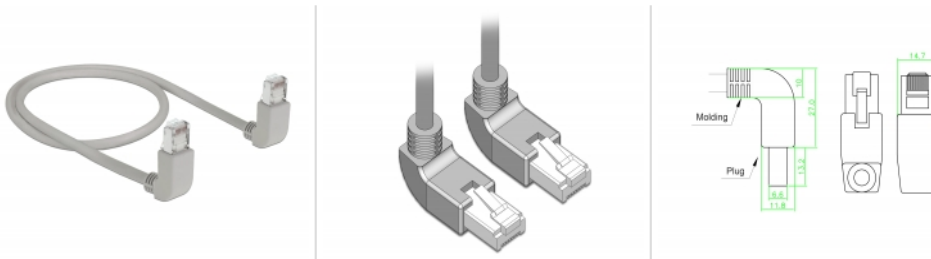

## Beskrivning

Nätverkskabeln från Delock kan användas för att ansluta olika nätverksenheter t.ex. en NIC till en koppling eller en patchpanel. Den vinklade anslutningen möjliggör en platsbesparande installation i tajta utrymmen bakom apparater eller i nätverksskåp.

## Paketets innehåll

- Patchkabel

## Bilder

General	
Specifikationer:	Cat. 6A
Interface	
Kontakt 1:	1 x RJ45 male
Kontakt 2:	1 x RJ45 hane
Physical characteristics	
Kabeldiameter:	5,8 mm
Cable length incl. connector:	0,5 m
Conductor material:	copper
Conductor gauge:	26 AWG
Shielding:	S/FTP
Färg:	grå