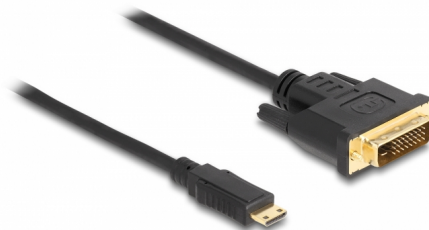

Delock HDMI kabel Mini-C samec > DVI 24+1 samec 2 m

Popis

Tento kabel vám umožňuje připojit k DVI monitoru digitální fotoaparáty, kamery nebo jiné zařízení vybavené portem Mini HDMI.

2 m

Číslo produktu 83583

EAN: 4043619835836

Země původu: China

Balení: Poly bag

Specifikace

- Konektor:
Mini HDMI C 19 pin samec >
DVI-D (Dual Link) 24+1 samec
- High Speed HDMI specifikace
- DVI konektor se šroubky
- 1 x feritové jádro
- Průřez kabelu: 32 AWG
- Průměr kabelu: cca. 5,5 mm
- Pozlacené konektory
- Rychlost přenosu dat až 5,1 Gb/s
- Rozlišení až 1920 x 1200 @ 60 Hz (v závislosti na monitoru a použitém systému)
- Barva: černá
- Délka kabelu cca: 2 m