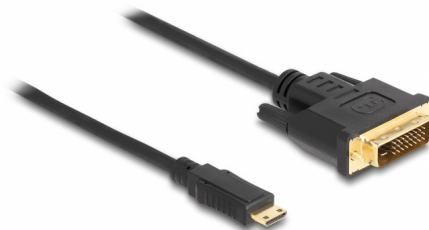

Delock Cable HDMI Mini-C macho > DVI 24+1 macho de 2 m

Descripción

Este cable permite conectar cámaras digitales, videocámaras u otros dispositivos equipados con un puerto Mini-HDMI a un monitor DVI.

2 m

Número de elemento 83583

EAN: 4043619835836

Pais de origen: China

Paquete: Poly bag

Especificación técnica

- Conector:
Mini HDMI C macho de 19 contactos >
DVI-D (Dual Link) 24+1 macho
- Especificación High Speed HDMI
- Conector DVI con tornillos
- 1 x núcleo de ferrita
- Valor normalizado del cable: 32 AWG
- Diámetro del cable: aprox. 5,5 mm
- Conector con contactos dorados
- Velocidades de transferencias de datos de hasta 5,1 Gb/s
- Resolución máxima 1920 x 1200 @ 60 Hz (dependiendo del monitor y el sistema)
- Color: negro
- Longitud del cable: aprox. 2 m