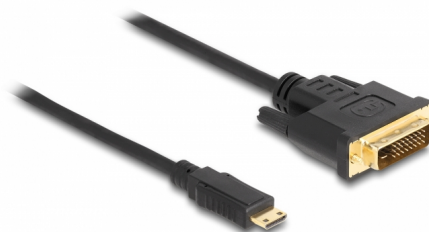

Delock Câble HDMI Mini-C mâle > DVI 24+1 mâle 2 m

Description

Ce câble vous permet de connecter des appareils photo numériques, des caméscopes ou d'autres appareils dotés d'un port Mini HDMI sur un moniteur DVI.

2 m

N° produit 83583

EAN: 4043619835836

Pays d'origine: China

Emballage: Poly bag

Spécifications techniques

- Connecteur :
Mini HDMI C mâle 19 broches >
DVI-D (Dual Link) 24+1 mâles
- Spécification High Speed HDMI
- Connecteur DVI avec vis
- 1 x noyau en ferrite
- Jauge de câble : 32 AWG
- Diamètre du câble : env. 5,5 mm
- Connecteur plaqué or
- Débit de données jusqu'à 5,1 Go/s
- Résolution jusqu'à 1920 x 1200 @ 60 Hz (selon le moniteur et votre système)
- Couleur : noir
- Longueur du câble : env. 2 m