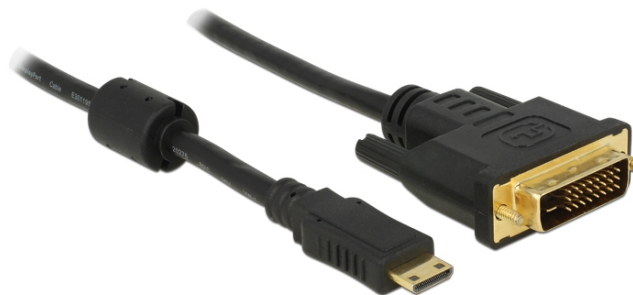

Delock Przewód HDMI z męskim wtykiem Mini-C > DVI 24+1 wtyk męski, o długości 2 m

Opis

Ten przewód umożliwia podłączanie aparatów cyfrowych, kamer lub innych urządzeń, które są wyposażone w gniazdo Mini HDMI do monitora DVI.

2 m

Specyfikacja

- Złącze: 19-pinowe męskie złącze Mini HDMI C > DVI-D (Dual Link) 24+1 męskie
- Specyfikacja High Speed HDMI
- Złącze DVI z wkrętami
- 1 x rdzeń ferrytowy
- Rodzaj kabla: 32 AWG
- Średnica kabla: ok. 5,5 mm
- Poziłacane złącze
- Szybkość transmisji danych do 5,1 Gb/s
- Rozdzielczość do 1920 x 1200 @ 60 Hz (w zależności od monitora i systemu)
- Kolor: czarny
- Długość kabla: ok. 2 m

Wymagania systemowe

- Monitor z wolnym złączem DVI
- Urządzenie z interfejsem Mini HDMI C

Zawartość opakowania

- Kabel Mini HDMI do DVI

Numer artykułu 83583

EAN: 4043619835836

Kraj pochodzenia: China

Opakowanie: • Poly bag