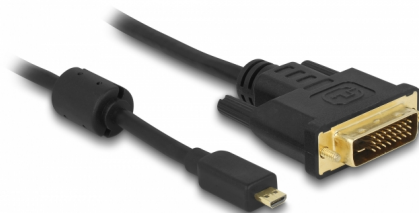

Delock Câble HDMI Micro-D mâle > DVI 24+1 mâle 1 m

Description

Ce câble vous permet de connecter des appareils photo numériques, des caméscopes ou d'autres appareils dotés d'un port Micro HDMI sur un moniteur DVI.

1 m

N° produit 83585

EAN: 4043619835850

Pays d'origine: China

Emballage: Poly bag

Spécifications techniques

- Connecteur :
Micro HDMI D mâle 19 broches >
DVI-D (Dual Link) 24+1 mâles
- Spécification High Speed HDMI
- Connecteur DVI avec vis
- 1 x noyau en ferrite
- Jauge de câble : 34 AWG
- Diamètre du câble : env. 4,8 mm
- Connecteur plaqué or
- Débit de données jusqu'à 5,1 Go/s
- Résolution jusqu'à 1920 x 1200 @ 60 Hz (selon le moniteur et votre système)
- Couleur : noir
- Longueur du câble : env. 1 m