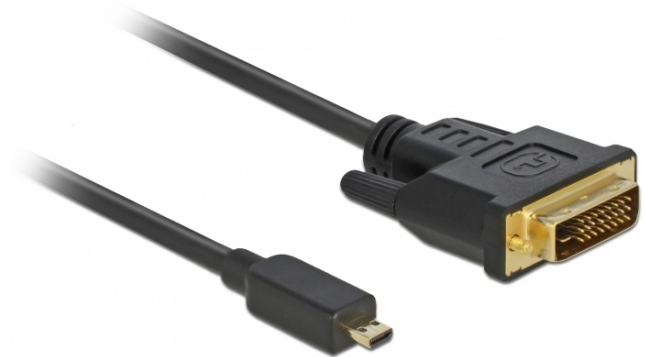

## Delock Cable HDMI Micro-D macho > DVI 24+1 macho de 2 m

### Descripción

Este cable permite conectar cámaras digitales, videocámaras u otros dispositivos equipados con un puerto Micro-HDMI a un monitor DVI.

2 m

### Especificación técnica

- Conector: Micro HDMI D macho de 19 contactos > DVI-D (Dual Link) 24+1 macho
- Especificación High Speed HDMI
- Conector DVI con tornillos
- 1 x núcleo de ferrita
- Valor normalizado del cable: 34 AWG
- Diámetro del cable: aprox. 4,8 mm
- Conector con contactos dorados
- Velocidades de transferencias de datos de hasta 5,1 Gb/s
- Resolución máxima 1920 x 1200 @ 60 Hz (dependiendo del monitor y el sistema)
- Color: negro
- Longitud del cable: aprox. 2 m

### Contenido del paquete

- Cable Micro HDMI a DVI