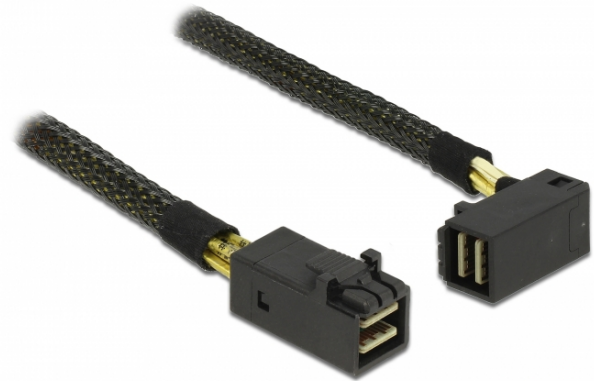

Delock Καλώδιο Mini SAS HD SFF-8643 > Mini SAS HD SFF-8643 με γωνία 0,5 μ.

Περιγραφή

Αυτό το καλώδιο SAS από τη Delock μπορεί να χρησιμοποιηθεί για τη σύνδεση εσωτερικών συσκευών, π.χ. μια βασική πλακέτα με σύνδεσμο Mini SAS HD SFF-8643 σε έναν ελεγκτή με σύνδεσμο Mini SAS HD SFF-8643.

**0,5 m**

Χαρακτηριστικά

- Συνδετήρας:
 - 1 x αρσενικό Mini SAS HD SFF-8643 >
 - 1 x αρσενικό Mini SAS HD SFF-8643 με γωνία
- Προδιαγραφές Serial Attached SCSI (SAS)
- Ρυθμός μεταφοράς δεδομένων της τάξης των 12 Gb/s
- Μετρητής καλωδίου: 30 AWG
- Μήκος συμπεριλ. συνδέσμου: περ. 0,5 m

Απαιτήσεις συστήματος

- Ελεύθερη διεπαφή Mini SAS HD

Περιεχόμενα συσκευασίας

- Καλώδιο Mini SAS HD

Αρ. προϊόντος 83621

EAN: 4043619836215

Χώρα προέλευσης: Taiwan, Republic of China

Συσκευασία: Τσαντάκι με φερμουάρ