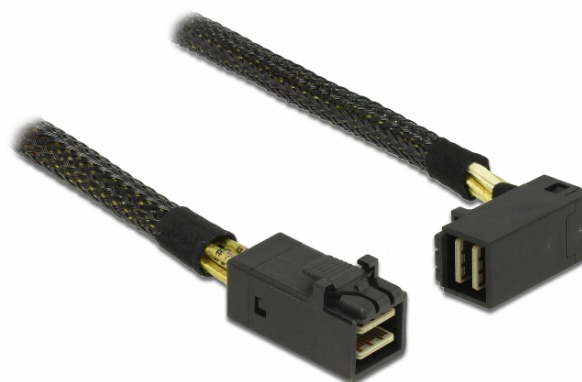

Delock Kabel Mini SAS HD SFF-8643 > Mini SAS HD SFF-8643 pravouhelný 1 m

Popis

Tento SAS kabel od Delocku může být použit pro připojení interních zařízení, např. backplane s Mini SAS HD SFF-8643 konektorem k řadiči s Mini SAS HD SFF-8643 konektorem.

1 m

Specifikace

- Konektor:
1 x Mini SAS HD SFF-8643 samec >
1 x Mini SAS HD SFF-8643 samec pravouhelný
- Serial Attached SCSI (SAS) specifikace
- Rychlost přenosu dat až 12 Gb/s
- Průřez kabelu: 30 AWG
- Délka včetně konektorů cca. 1 m

Systémové požadavky

- Volní rozhraní Mini SAS HD

Obsah balení

- Mini SAS HD kabel

Číslo produktu 83643

EAN: 4043619836437

Země původu: Taiwan, Republic of China

Balení: Plastová taška se zipem