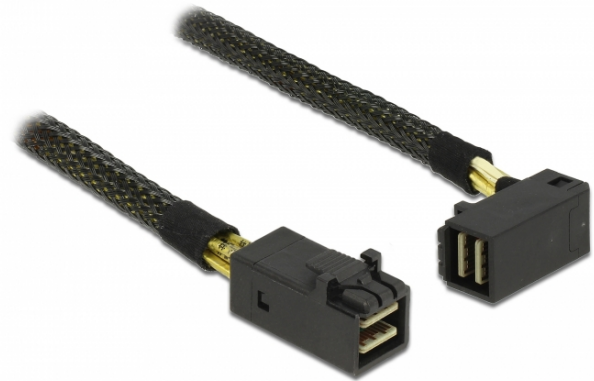

Delock Καλώδιο Mini SAS HD SFF-8643 > Mini SAS HD SFF-8643 με γωνία 1 μ.

Περιγραφή

Αυτό το καλώδιο SAS από τη Delock μπορεί να χρησιμοποιηθεί για τη σύνδεση εσωτερικών συσκευών, π.χ. μια βασική πλακέτα με σύνδεσμο Mini SAS HD SFF-8643 σε έναν ελεγκτή με σύνδεσμο Mini SAS HD SFF-8643.

**1 m**

Χαρακτηριστικά

- Συνδετήρας:
 - 1 x αρσενικό Mini SAS HD SFF-8643 >
 - 1 x αρσενικό Mini SAS HD SFF-8643 με γωνία
- Προδιαγραφές Serial Attached SCSI (SAS)
- Ρυθμός μεταφοράς δεδομένων της τάξης των 12 Gb/s
- Μετρητής καλωδίου: 30 AWG
- Μήκος συμπεριλ. συνδέσμου: περ. 1 m

Απαιτήσεις συστήματος

- Ελεύθερη διεπαφή Mini SAS HD

Περιεχόμενα συσκευασίας

- Καλώδιο Mini SAS HD

Αρ. προϊόντος 83643

EAN: 4043619836437

Χώρα προέλευσης: Taiwan, Republic of China

Συσκευασία: Τσαντάκι με φερμουάρ