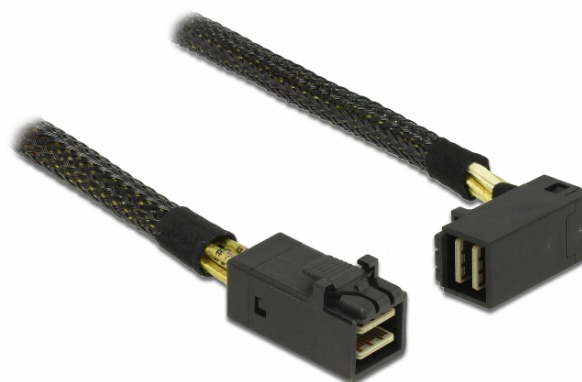

## Delock Cablu cu conector Mini SAS HD SFF-8643 > conector Mini SAS HD SFF-8643 în unghi, de 1 m

### Descriere scurta

Acest cablu SAS de la Delock poate fi utilizat pentru a conecta dispozitive interne, de ex., un rastel tip fund de sertar cu conector Mini SAS HD SFF-8643 la un controler cu conector Mini SAS HD SFF-8643.

### Specification

- Conectori:
  - 1 x Mini SAS HD SFF-8643 tată >
  - 1 x Mini SAS HD SFF-8643 tată în unghi
- Serial Attached SCSI (SAS) specificație
- Rată de transfer a datelor de până la 12 Gb/s
- Grosime cablu: 30 AWG
- Lungimea incl. conectori: aprox. 1 m

### Pachetul contine

- Cablu Mini SAS HD