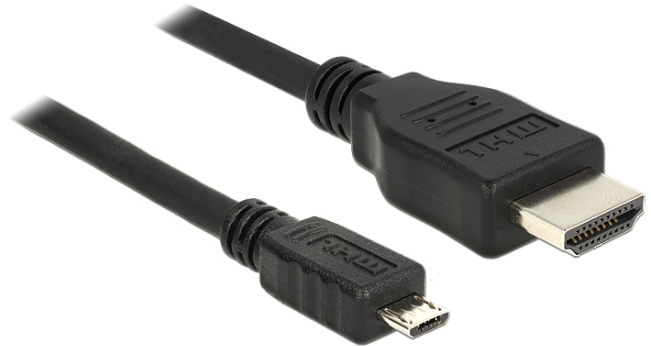

## Delock Câble MHL 3.0 mâle > High Speed HDMI-A mâle 4K 5 m

### Description

Le câble MHL de Delock vous permet de relire du contenu multimédia à partir d'un smartphone ou d'une tablette PC compatible MHL sur un grand écran ou sur un téléviseur prenant en charge MHL. Le câble est conforme à la spécification MHL 3.0 et prend en charge les résolutions d'écran jusqu'à l'Ultra HD (4K) ainsi que le son Surround 7.1. La fonction RCP étendue permet un contrôle facile et utile de vos appareils mobiles au moyen de la télécommande du téléviseur ou d'un autre périphérique, tel qu'un écran tactile, un clavier ou une souris. Votre appareil mobile est en charge lors de l'utilisation, une alimentation supplémentaire n'est donc pas nécessaire.

### Spécifications techniques

- Connecteur:  
MHL 3.0 USB type Micro B 5 broches mâle >  
High Speed HDMI-A mâle 19 broches
- Spécification MHL 3.0 (Mobile High-Definition Link)
- Rétrocompatible avec MHL 1.0 et 2.0
- Section de câble:  
Ligne de données 28 AWG  
Ligne d'alimentation 24 AWG
- Conducteur en cuivre
- Câble à triple blindage
- Transfert de signaux audio et vidéo
- Prend en charge une résolution jusqu'à 3840 x 2160 @ 30 Hz (selon le système et le matériel connecté)
- Prend en charge le son Surround 7.1 avec Dolby® TrueHD et DTS-HD Master Audio™
- Prend en charge les commandes de contrôle CEC
- Compatible RCP (Remote Control Protocol / Protocole de télécommande) avec prise en charge étendue pour les télécommandes de téléviseurs et les périphériques tels que les écrans tactiles, les claviers ou les souris
- Prend en charge HDCP 2.2 (High-Bandwidth Digital Content Protection)
- Puissance de charge: jusqu'à 10 W
- Couleur: noir
- Longueur du cordon: env. 5 m (connecteur incl.)

N° produit 83651

EAN: 4043619836512

Pays d'origine: China

Emballage: • Sac polyvalent à fermeture éclair